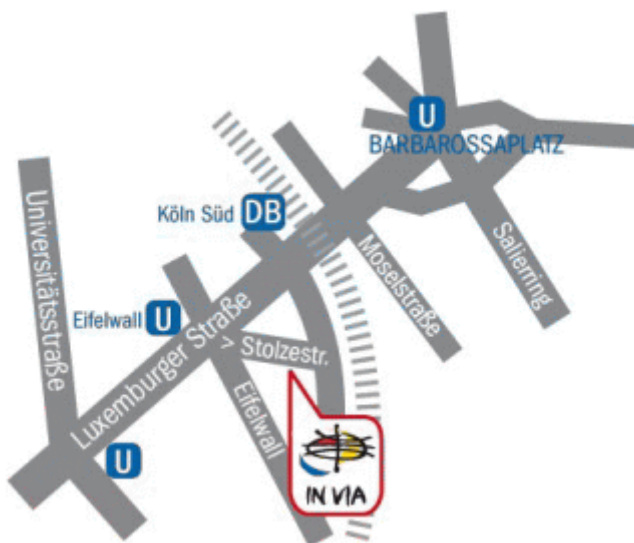

Anfahrt
Geschäftsstelle IN VIA Köln e.V.
&
Garten der Religionen

Adresse

Stolzestraße 1a
50674 Köln

So erreichen Sie uns mit dem ÖPNV

vom Kölner Hauptbahnhof bzw. der Kölner Innenstadt:

KVB-Linien 18 (Richtung Klettenberg oder Bonn) bis Haltestelle Eifelwall

von Bonn bzw. dem Kölner Süden kommend:

KVB-Linien 18 (Richtung Buchheim oder Thielenbruch) bis Haltestelle Eifelwall

Die Stolzestraße zweigt schräg von der Luxemburger Straße ab. (siehe Skizze)

So erreichen Sie uns mit der DB

Der **Bahnhof Süd** liegt 5-10 Minuten fußläufig von der Stolzestraße entfernt. (siehe Skizze)
Dort erreichen Sie die **Bahnen von und nach Koblenz und Bonn-Mehlem** sowie die KVB-Linien 9, 12, 15, 16.

Bitte beachten Sie:

Der Garten der Religionen liegt **im Innenhof** des Gebäudes Stolzestraße 1a.

Er ist von der Straße aus nicht zu sehen. Durch unsere Toreinfahrt (Hinweisschild IN VIA Köln e.V) gelangen Sie in den Innenhof.